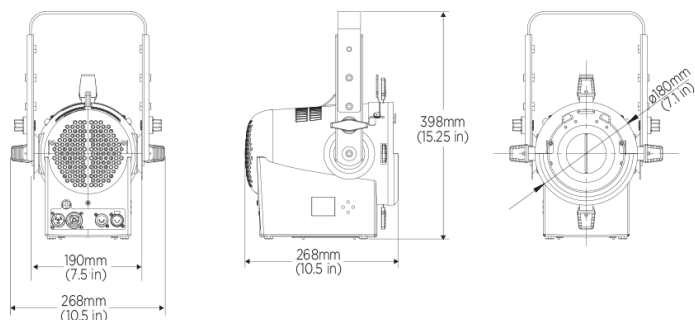

Abmessungen

Linsentuben

PLT LED LINSENTUBEN	BESTELLNUMMER
PLT 10° Linsentubus (schwarz)	64010-002
PLT 10° Linsentubus (weiß)*	64010-102
PLT 14° Linsentubus (schwarz)	64010-003
PLT 14° Linsentubus (weiß)*	64010-103
PLT 19° Linsentubus (schwarz)	64010-004
PLT 19° Linsentubus (weiß)*	64010-104
PLT 26° Linsentubus (schwarz)	64010-005
PLT 26° Linsentubus (weiß)*	64010-105
PLT 36° Linsentubus (schwarz)	64010-006
PLT 36° Linsentubus (weiß)*	64010-106
PLT 5° Linsentubus (schwarz)	64010-001
PLT 5° Linsentubus (weiß)*	64010-101
PLT 50° Linsentubus (schwarz)	64010-007
PLT 50° Linsentubus (weiß)*	64010-107
PLT 70° Linsentubus (schwarz)	64010-008
PLT 70° Linsentubus (weiß)*	64010-108
SPX ZOOM-LINSEN	BESTELLNUMMER
25-50° Zoom-Linsentubus (schwarz)	SPX2550LT
15-35° Zoom-Linsentubus (schwarz)	SPX1535LT
SPX STANDARD-LINSENTUBEN	BESTELLNUMMER
SPX 14° Linsentubus (schwarz)	SPX14LT
SPX 19° Linsentubus (schwarz)	SPX19LT
SPX 26° Linsentubus (schwarz)	SPX26LT
SPX 36° Linsentubus (schwarz)	SPX36LT
SPX 50° Linsentubus (schwarz)	SPX50LT
LINSENTUBEN-ADAPTER	BESTELLNUMMER
PLT Universal-Linshalter, nur für LED (schwarz)	64010-012
PLT Universal-Linshalter, nur für LED (weiß)	64010-112
Universaladapter (schwarz)	PLPF4ULTA

*Ausführung in weißer Gehäusefarbe nur auf Sonderbestellung

Hardware

Gehäuse	Aluminium, Stahl und ABS-Kunststoff (mit flammhemmenden Eigenschaften)
Schutzart	IP20
Farbe	schwarz oder weiß
Abmessungen	283mm x 190mm x 268mm
Abmessungen mit Bügel	398mm x 268mm x 268mm
Gewicht	6,0kg
Einsatztemperaturen	-10°C bis +40°C

Gobos und Effekte

Goboeinschub	Gobohalter der Größe B (optional erhältlich)