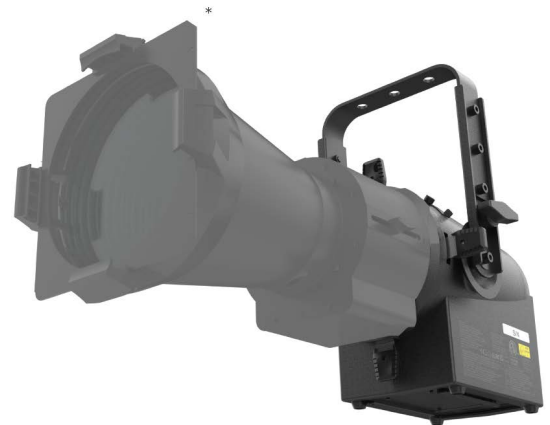

- LED PLE RGBL Basisgehäuse als Ersatz für herkömmliche 500W/650W Glühlicht-Scheinwerfer – kostengünstige Lösung der renommierten Beleuchtungsmarke Strand
- Ausgelegt für SPX-Zoom-Linsentuben und PLE-Standard-Linsentuben – angepasst zur Verwendung mit einer großen Auswahl an Abstrahlwinkeln
- Vier manuelle Blendschieber – zur perfekten Begrenzung des Lichtkegels
- Verstellbarer Metall-Gobohalter der Größe B (optional) – fügen Sie Tiefe und Textur mit Standard-Gobos hinzu und positionieren Sie das Gobo im perfekten Winkel
- Integrierter manueller Fokus – präzise Einstellmöglichkeiten des Lichtkegels und der Kantenschärfe