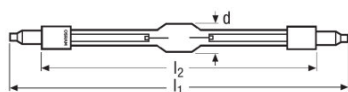

HMI 2500 W/DXS

HMI | Halogen-Metaldampf lampen, zweiseitig gesockelt

Produktdatenblatt

Technische Daten

Elektrische Daten

Nennleistung	2500,00 W
Lampenleistung	2500 W
Nennspannung	115 V
Brennspannung	115 V
Lampenstrom	25,6 A

Photometrische Daten

Nennlichtstrom	240000 lm
Farbtemperatur	6000 K
Farbwiedergabeindex Ra	90

Abmessungen & Gewicht

Durchmesser	31,5 mm
Länge	355,0 mm
Einbaulänge	290,0 mm
Länge mit Sockel jedoch ohne Sockelstift	290,00 mm