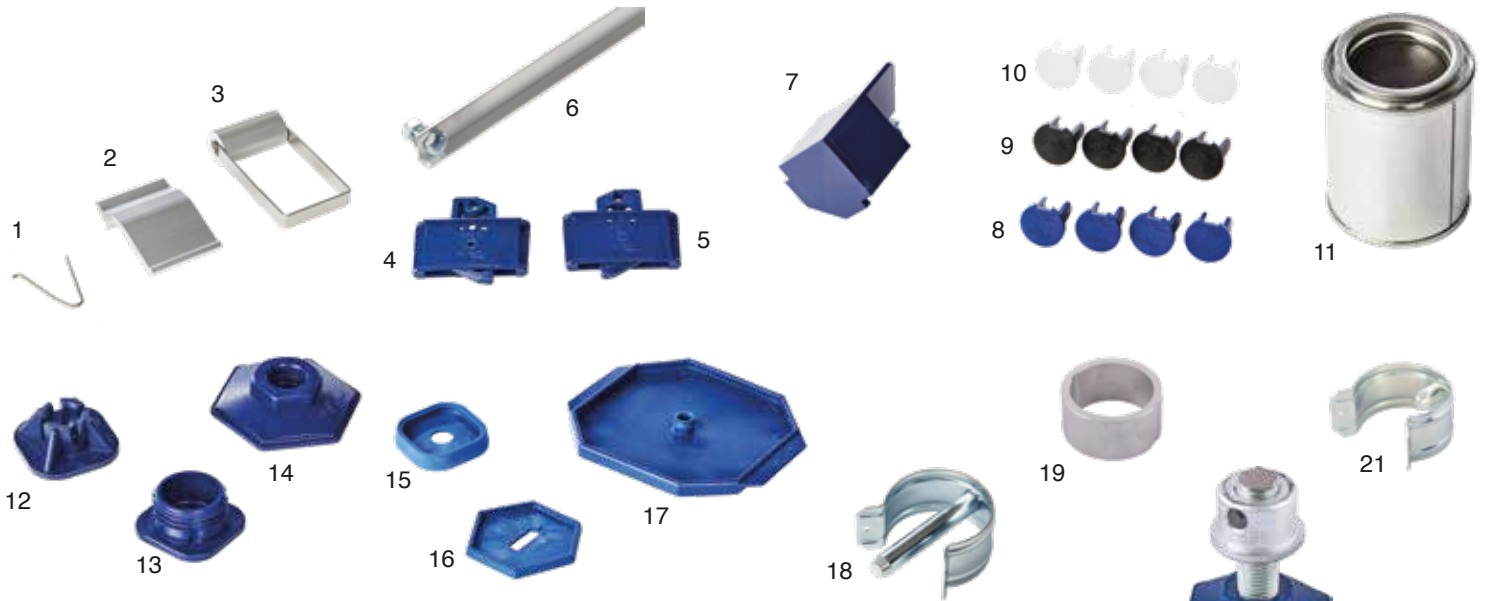

Ersatzteile

Schenkelfeder, für Fußaufnahme	01	NI100144
Lasche für Fußaufnahme	02	NI100142
Exzenter mit Hebel, komplett	03	NI101141
Verriegelungs-Satz "Klick-Klack" für kurze Seite	04	NI101150
Verriegelungs-Satz "Klick-Klack" für lange Seite	05	NI101151
Schubstange für Podestverriegelung, L: 1.5 m, für 2m Seite	06	NI100130
Schubstange für Podestverriegelung, L: 0.5 m, für 1m Seite	06	NI100131
Eckkappe für ausgesparte Podestecken, blau	07	NI100157
Abdeckkappe für Podeste, blau	Satz à 4 St.	08 NI100154
Abdeckkappe für Podeste, schwarz	Satz à 4 St.	09 NI100158
Abdeckkappe für Podeste, klar	Satz à 4 St.	10 NI100155
Farbe für Podeste, dunkelbraun, Behälter à 125 ml	11	NI900900
nivtec schwenkbarer Stellteller für Verstellspindelfuß mit Kugelgelenk, blau	12	NI200605
nivtec Fußstopfen/Lastenverteiler, demontierbar/bruchfest, blau	13	NI200613
nivtec Stellteller für Verstellspindel- und Teleskopfuß, bruchfest, blau	14	NI200619
nivtec Bodenschoner für Fußstopfen/Lastenverteiler, blau, anti-rutsch	15	NI200067
nivtec Bodenschoner für Stellteller, blau, anti-rutsch	16	NI200066
nivtec Bodenschoner für Gerüstspindel, blau, anti-rutsch	17	NI200068
Federstecker für nivtec Teleskopfüße	18	NI200506
Distanzstück für Treppenwange	19	NI600020
Spindelfuß für Treppenwange	20	NI600010
Federstecker für Treppenwange	21	NI600030
Verbindungsstück / Bühnengeländer, schwarz, mit Stift	22	NI300101
Verbindungsstück / Treppengeländer, schwarz, mit Stift	23	NI300102
Schutzscheibe für Aufnahmebolzen ø 39 mm, klar	Satz à 4 St.	24 NI400103
Schutzscheibe für Aufnahmebolzen ø 26 mm, klar	Satz à 4 St.	25 NI300123
Sechskantschraube M12x25 für Geländer	Satz à 4 St.	26 NI900104
Sechskantschraube M12x25, für Geländer, schwarz	Satz à 4 St.	27 NI900104S
6-kt-Mutter selbstsichernd DIN 985 (ISO10511) M10	28	NI900203
Halfenschraube M10x25, HS 28/15 für N-F Verbinder	29	NI900141
Halfenschraube M10x50, HS 28/15 für Sonderaufnahmebolzen	30	NI900142
Flügelschraube M5x50 für N-F Verbinder	31	NI900222
Transportrolle ø 12,5 cm, für Transportwagen, blau	32	NI800103
Distanznoppen für Adapterleiste, selbstklebend, klar	Satz à 8 St.	- NI410000