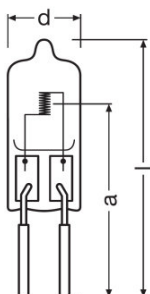

Produktdatenblatt

Technische Daten

Elektrische Daten

Nennleistung	100,00 W
Nennspannung	12,0 V

Photometrische Daten

Farbtemperatur	3350 K
Nennlichtstrom	3050 lm

Abmessungen & Gewicht

Durchmesser	11,5 mm
Länge	37,0 mm
Abstand Lichtschwerpunkt (LCL)	27,0 mm
Wendellänge	2,40 mm
Leuchtfeld	2,4*1,8 mm ²
Wendeldurchmesser	1,8 mm

Lebensdauer

Lebensdauer	50 h
-------------	------

Zusätzliche Produktdaten

Socket (Normbezeichnung)	G6.35
--------------------------	-------

Einsatzmöglichkeiten

Brennstellung	p90/p15
---------------	---------

EAN	METEL-Code	SEG-No.	STK-Nummer	UK Org
4050300242958	OSRH62138	-	4739412	-

Produktdatenblatt

Verpackungsinformationen

Produkt-Code	Produkt-Bezeichnung	Verpackungseinheit (Stück pro Einheit)	Abmessungen (Länge x Breite x Höhe)	Volumen	Gewicht brutto
4050300242958	62138 HLX	Faltschachtel 1	70 mm x 23 mm x 25 mm	0.04 dm ³	5.50 g
4050300890845	62138 HLX	Versandschachtel 40	144 mm x 107 mm x 121 mm	1.86 dm ³	220.00 g