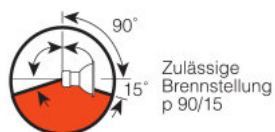

EAN	METEL-Code	SEG-No.	STK-Nummer	UK Org
4050300242958	OSRH62138	-	4739412	-

Produktdatenblatt

Verpackungsinformationen

Produkt-Code	Produkt-Bezeichnung	Verpackungseinheit (Stück pro Einheit)	Abmessungen (Länge x Breite x Höhe)	Volumen	Gewicht brutto
4050300242958	62138 HLX	Faltschachtel 1	70 mm x 23 mm x 25 mm	0.04 dm ³	5.50 g
4050300890845	62138 HLX	Versandschachtel 40	144 mm x 107 mm x 121 mm	1.86 dm ³	220.00 g