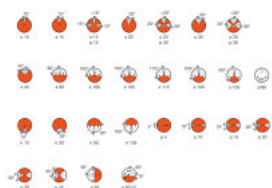

Produktdatenblatt

Technische Daten

Elektrische Daten

Nennleistung	100,00 W
Nennspannung	12,0 V

Photometrische Daten

Farbtemperatur	3350 K
Nennlichtstrom	3050 lm

Abmessungen & Gewicht

Durchmesser	11,5 mm
Länge	37,0 mm
Abstand Lichtschwerpunkt (LCL)	27,0 mm
Wendellänge	2,40 mm
Leuchtfeld	2,4*1,8 mm ²
Wendeldurchmesser	1,8 mm

EAN	METEL-Code	SEG-No.	STK-Nummer	UK Org
4050300242958	OSRH62138	-	4739412	-

Produktdatenblatt

Verpackungsinformationen

Produkt-Code	Produkt-Bezeichnung	Verpackungseinheit (Stück pro Einheit)	Abmessungen (Länge x Breite x Höhe)	Volumen	Gewicht brutto
4050300242958	62138 HLX	Faltschachtel 1	70 mm x 23 mm x 25 mm	0.04 dm ³	5.50 g
4050300890845	62138 HLX	Versandschachtel 40	144 mm x 107 mm x 121 mm	1.86 dm ³	220.00 g