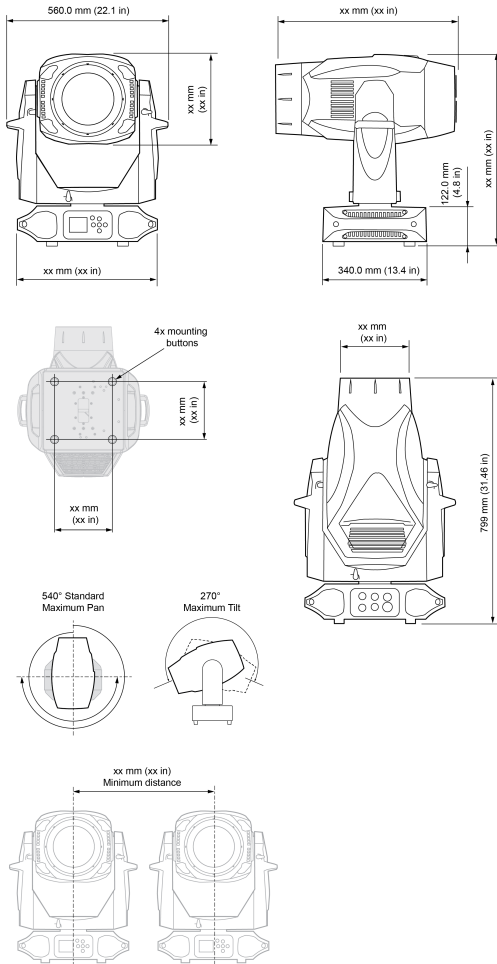

Movement

Pan	540°
Pan-Geschwindigkeit	4,54 Sek.
Tilt	270°
Tilt-Geschwindigkeit	3,5 Sek.
Kalibrierung	V*Track-Kalibrierungssystem (Home-Schnellkalibrierung)

Montage

Geräteabstände	700mm (mittig)
Einsatzvarianten	Hängend, seitlich montiert* oder auf dem Bühnenboden eingerichtet (*siehe Benutzerhandbuch für Einschränkungen beim seitlicher Montage)
Sicherungseilpunkt	Unterseite (Sicherungsseil nicht im Lieferumfang enthalten)

Kennzeichnungen

Zertifizierungen	CE, FCC, RCM, ISED, UKCA, ETL, CB
Schutzart	IP65

Photometrische Daten und IES-Dateien

5,5° Beam @ 5m	88.522 Lux
5,5° Beam @ 10m	
50° Beam @ 5m	2.661 Lux
50° Beam @ 10m	665 Lux

IES-Dateien und photometrische Informationen finden Sie auf unserer Produktseite:
www.vari-lite.com/global/products/vl3600-profile-ip

Abmessungen

Hardware

Gehäuse	Magnesiumdruckguss, pulverbeschichtet
Farbe	schwarz oder weiß
Abmessungen	560mm x 799mm x 340mm
Gewicht	47,7kg
Einsatztemperaturen	-10°C bis +45°C
Oberflächenbehandlung	Oberfläche salzsprühnebelbeständig, mindestens 1500 Std. Dauerbetrieb

Gobo Wheel 1

Gobo Wheel 2

VL*FX

Gobo- und Animationsräder

Festes Goborad	10 + offen
Gobo-Durchmesser und Stärke	29,8mm x 1,1mm
Bildgröße	24 mm
Rotierendes Goborad	7 + offen
Gobo-Durchmesser und Stärke	29,8mm x 1,1mm
Bildgröße	24 mm
VL*FX-Animationsrad	3 + offen
Durchmesser und Stärke	64,3mm x 1,1mm
Bildgröße	62mm