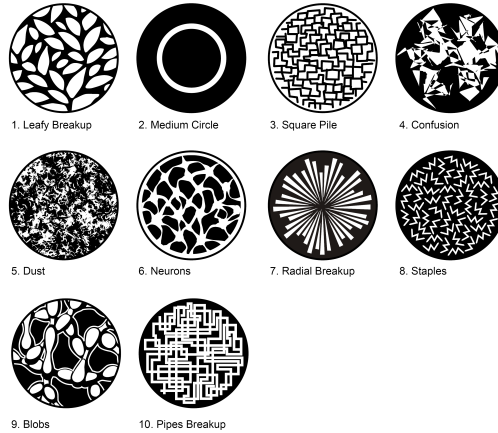

Gobo Wheel 1