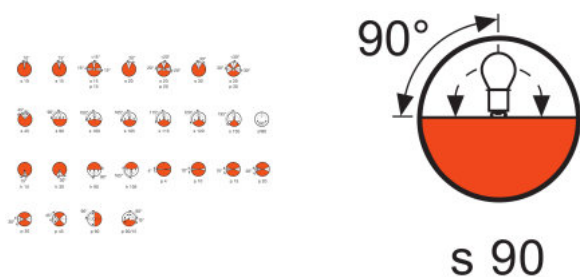

Produktdatenblatt

Technische Daten

Elektrische Daten

Nennleistung	150,00 W
Nennspannung	24,0 V

Photometrische Daten

Farbtemperatur	3450 K
Nennlichtstrom	6000 lm

Abmessungen & Gewicht

Durchmesser	11,5 mm
Länge	50,0 mm
Abstand Lichtschwerpunkt (LCL)	31,7 mm ¹⁾
Wendellänge	5,80 mm
Leuchtfeld	5,8*2,9 mm ²
Wendeldurchmesser	2,9 mm

¹⁾ ±0.3 mm

Lebensdauer

Lebensdauer	50 h
-------------	------

Zusätzliche Produktdaten

Sockel (Normbezeichnung)	G6.35
--------------------------	-------

Einsatzmöglichkeiten

Brennstellung	s90
---------------	-----

EAN	METEL-Code	SEG-Nr.	STK-Nummer	UK Org
4050300006727	OSRH64640HLX40	8327820	4739526	-

Produktdatenblatt

Verpackungsinformationen

Produkt-Code	Produkt-Bezeichnung	Verpackungseinheit (Stück pro Einheit)	Abmessungen (Länge x Breite x Höhe)	Volumen	Gewicht brutto
4050300006727	64640 HLX	Faltschachtel 1	70 mm x 23 mm x 25 mm	0.04 dm ³	5.50 g
4050300890647	64640 HLX	Versandschachtel 40	144 mm x 107 mm x 121 mm	1.86 dm ³	233.00 g